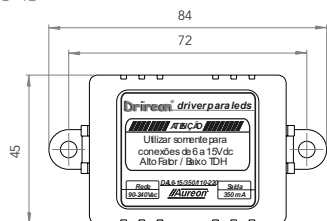

- Fonte de Luz LEDs
- Temperatura de Cor 2400K°/3000K°/4000K°/5000K°
- Tensão 90 a 240Vac
- Fator de Potência 0,98 (alto fator)
- Frequência 50/60Hz

Características Gerais

| Referência | Lúmens | Dimensão (mm) Módulos | Qtde de Leds |
|--------------------------------------|--------|--------------------------|--------------|
| CDL DAL6-15/300 (Q500lm/5000K/MC) | 500 | 96 x 96 | 6 |
| CDL DAL6-15/600 (Q1000lm/5000K/MC) | 1000 | 96 x 96 | 12 |
| CDL DAL6-15/900 (C1500lm/5000K/MC) | 1500 | Ø160 | 17 |
| CDL DAL6-15/300 (R500lm/5000K/MC) | 500 | 200 x 17 | 6 |
| CDL DAL18-39/420 (B1350lm/5000K/MC) | 1350 | 550 x 22,5 | 30 |
| CDL DAL18-39/420 (B1650lm/5000K/MC) | 1650 | 550 x 22,5 | 30 |
| CDL DAL18-39/420 (B2000lm/5000K/MC) | 2000 | 550 x 22,5 | 30 |
| CDL DAL40-80/420 (2B2700lm/5000K/MC) | 2700 | 550 x 22,5 | 60 |
| CDL DAL40-80/420 (2B3300lm/5000K/MC) | 3300 | 550 x 22,5 | 60 |
| CDL DAL40-80/420 (2B4000lm/5000K/MC) | 4000 | 550 x 22,5 | 60 |

Dimensões em (mm)

DAL 6-15

Vista Superior

Vista Lateral

DAL 18-39 / 40-80

Vista Superior

Vista Lateral