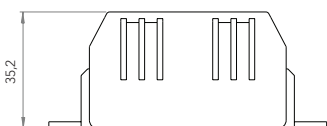

Tabela de Códigos

| Código | Referência |
|-------------------|--|
| 9910.0000.0203.05 | CDL DAL6-15/300 (Q500lm/5000K/MC) |
| 9910.0000.0204.05 | CDL DAL6-15/600 (Q1000lm/5000K/MC) |
| 9910.0000.0205.05 | CDL DAL6-15/900 (C1500lm/5000K/MC) |
| 9910.0000.0202.05 | CDL DAL6-15/300 (R500lm/5000K/MC) |
| Sob Consulta | CDL DAL18-39/420 (B1350lm/5000K/MC) |
| Sob Consulta | CDL DAL18-39/420 (B1650lm/5000K/MC) |
| Sob Consulta | CDL DAL18-39/420 (B2000lm/5000K/MC) |
| Sob Consulta | CDL DAL40-80/420 (2B270000lm/5000K/MC) |
| 9910.0000.0207.05 | CDL DAL40-80/420 (2B3300lm/5000K/MC) |
| Sob Consulta | CDL DAL40-80/420 (2B4000lm/5000K/MC) |

Dimensões em (mm)

DAL 6-15

Vista Superior

Vista Lateral

DAL 18-39 / 40-80

Vista Superior

Vista Lateral