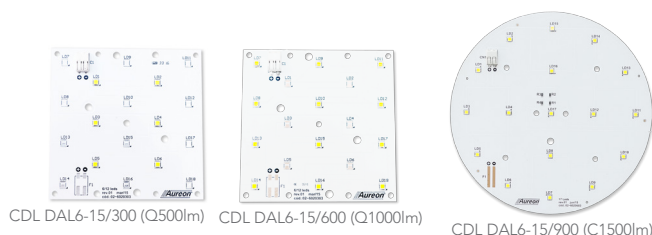

- Fonte de Luz LEDs
- Temperatura de Cor 2400K°/3000K°/4000K°/5000K°
- Tensão 90 a 240Vac
- Fator de Potência 0,98 (alto fator)
- Frequência 50/60Hz

Características Gerais

| Referência | Lúmens | Dimensão (mm) Módulos | Qtde de Leds |
|--------------------------------------|--------|--------------------------|--------------|
| CDL DAL6-15/300 (Q500lm/5000K/MC) | 500 | 96 x 96 | 6 |
| CDL DAL6-15/600 (Q1000lm/5000K/MC) | 1000 | 96 x 96 | 12 |
| CDL DAL6-15/900 (C1500lm/5000K/MC) | 1500 | Ø160 | 17 |
| CDL DAL6-15/300 (R500lm/5000K/MC) | 500 | 200 x 17 | 6 |
| CDL DAL18-39/420 (B1350lm/5000K/MC) | 1350 | 550 x 22,5 | 30 |
| CDL DAL18-39/420 (B1650lm/5000K/MC) | 1650 | 550 x 22,5 | 30 |
| CDL DAL18-39/420 (B2000lm/5000K/MC) | 2000 | 550 x 22,5 | 30 |
| CDL DAL40-80/420 (2B2700lm/5000K/MC) | 2700 | 550 x 22,5 | 60 |
| CDL DAL40-80/420 (2B3300lm/5000K/MC) | 3300 | 550 x 22,5 | 60 |
| CDL DAL40-80/420 (2B4000lm/5000K/MC) | 4000 | 550 x 22,5 | 60 |

Tabela de Códigos

| Código | Referência |
|-------------------|--|
| 9910.0000.0203.05 | CDL DAL6-15/300 (Q500lm/5000K/MC) |
| 9910.0000.0204.05 | CDL DAL6-15/600 (Q1000lm/5000K/MC) |
| 9910.0000.0205.05 | CDL DAL6-15/900 (C1500lm/5000K/MC) |
| 9910.0000.0202.05 | CDL DAL6-15/300 (R500lm/5000K/MC) |
| Sob Consulta | CDL DAL18-39/420 (B1350lm/5000K/MC) |
| Sob Consulta | CDL DAL18-39/420 (B1650lm/5000K/MC) |
| Sob Consulta | CDL DAL18-39/420 (B2000lm/5000K/MC) |
| Sob Consulta | CDL DAL40-80/420 (2B270000lm/5000K/MC) |
| 9910.0000.0207.05 | CDL DAL40-80/420 (2B3300lm/5000K/MC) |
| Sob Consulta | CDL DAL40-80/420 (2B4000lm/5000K/MC) |